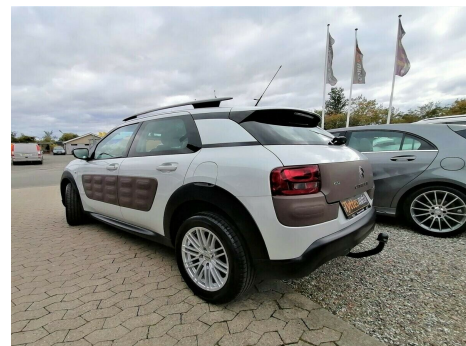

Citroën C4 Cactus · 1,6 · e-HDi 92 Shine ETG6 Van

Pris: 64.800,- inkl. moms

Type:	Varevogn -Moms
Modelår:	2015
1. indreg:	11/2014
Kilometer:	114.000 km.
Brændstof:	Diesel
Farve:	Hvidmetal
Antal døre:	5

NYHED!!! □ KLAR TIL LEVERING □ VELHOLDT & ØKONOMISK VAREBIL! - NY SERVICERET & NYSYNET - FULD SERVICE HISTORIK - ØKO BIL 28 · 6 Km/l - APPLE CARPLAY - AUTOMATISK START/STOP - BAKKAMERA - AIRCONDITION - VINTERHJUL - FARTPILOT - AUTOMATGEAR - MULTIMEDIA SYSTEM - CITROEN MULTICONNECT aut. · aut.gear/tiptronic · 16" alufælge · vinterhjul · airc. · fjernb. c.lås · fartpilot · ratgearskifte · kørecomputer · infocenter · udv. temp. måler · regnsensor · sædevarme · el-ruder · el-spejle · bakkamera · automatisk start/stop · dæktryksmåler · cd/radio · multifunktionsrat · håndfrit til mobil · bluetooth · musikstreaming via bluetooth · usb tilslutning · armlæn · isofix · kopholder · stofindtræk · læderrat · tågelygter · 6 airbags · abs · antispin · esp · servo · tagræling · 1 ejer · ikke ryger · nysynet · service ok · diesel partikel filter · træk · led kørellys · startspærre · højdejust. førersæde · aux tilslutning · mørktonede ruder i bag · apple carplay · internet VI TILBYDER FINANSIERING MED OG UDEN UDBETALING · RING FOR ET GODT TILBUD ELLER BOOK EN PRØVETUR SE ALLE VORES BILER PÅ WWW.TYTTEAUTO.DK ELLER FØLG OS PÅ FACEBOOK.

Motor	Ydelse	Transmission	Mål	Økonomi
Volume: 1,6	Effekt: 92 HK.	Forhjulstræk	Længde: 416 cm.	Tank: 50 l.
Cylinder: 4	Moment: 230	Gear: Automatgear	Bredde: 173 cm.	Km/l: 28,6 l.
Antal ventiler: 8	Topfart: 184 ktm/t.		Højde: 148 cm	Ejeravgift:
	0-100 km/t.: 11,40 sek.		Vægt: 1.055 kg.	DKK 1.220
				Produktionsår:
				-