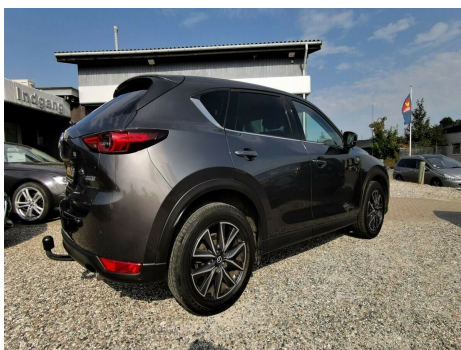

Mazda CX-5 · 2,2 · SkyActiv-D 175 Optimum aut. AWD Van

Pris: 199.800,- inkl. moms

| | |
|-------------|----------------|
| Type: | Varevogn -Moms |
| Modelår: | 2017 |
| 1. indreg: | 12/2017 |
| Kilometer: | 134.000 km. |
| Brændstof: | Diesel |
| Farve: | Gråmetal |
| Antal døre: | 5 |