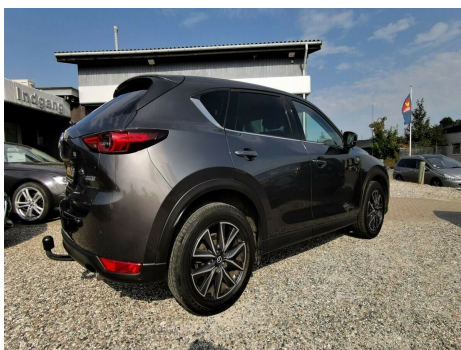

Mazda CX-5 · 2,2 · SkyActiv-D 175 Optimum aut. AWD Van

Pris: 199.800,- inkl. moms

Type:	Varevogn -Moms
Modelår:	2017
1. indreg:	12/2017
Kilometer:	134.000 km.
Brændstof:	Diesel
Farve:	Gråmetal
Antal døre:	5