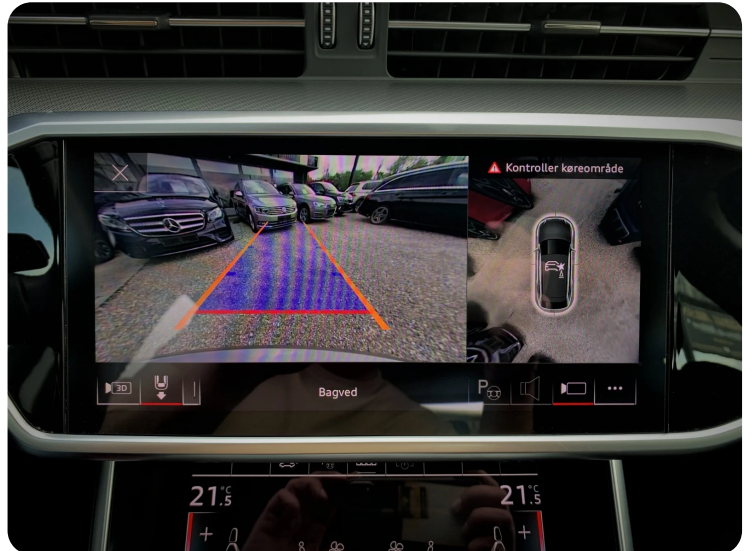

Billeder (18)

Se flere billeder på: tyttesauto.dk/biler/audi-a6-tfsi-e-sport-prestige-avant-quattro-s-tr-zkytrxhksvi