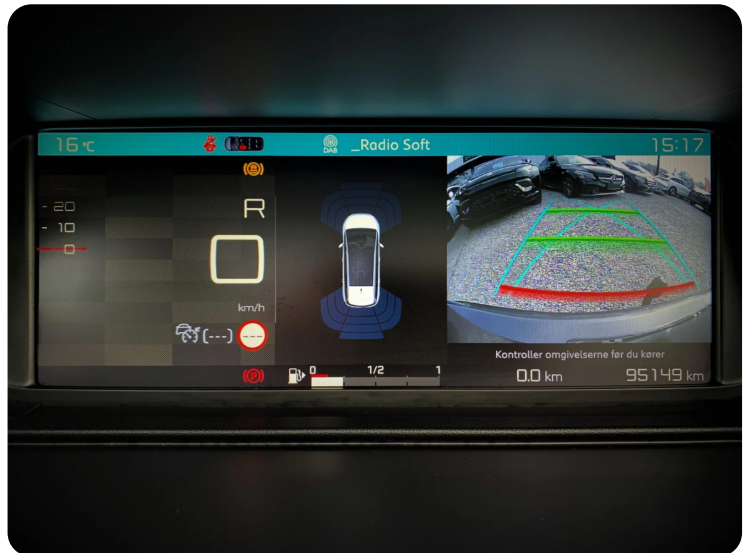

Billeder (18)

Se flere billeder på: www.tyttesauto.dk/biler/citroen-grand-c4-picasso-bluehdi-150-intensive-eat6-7prs-zfxglbjpcdx